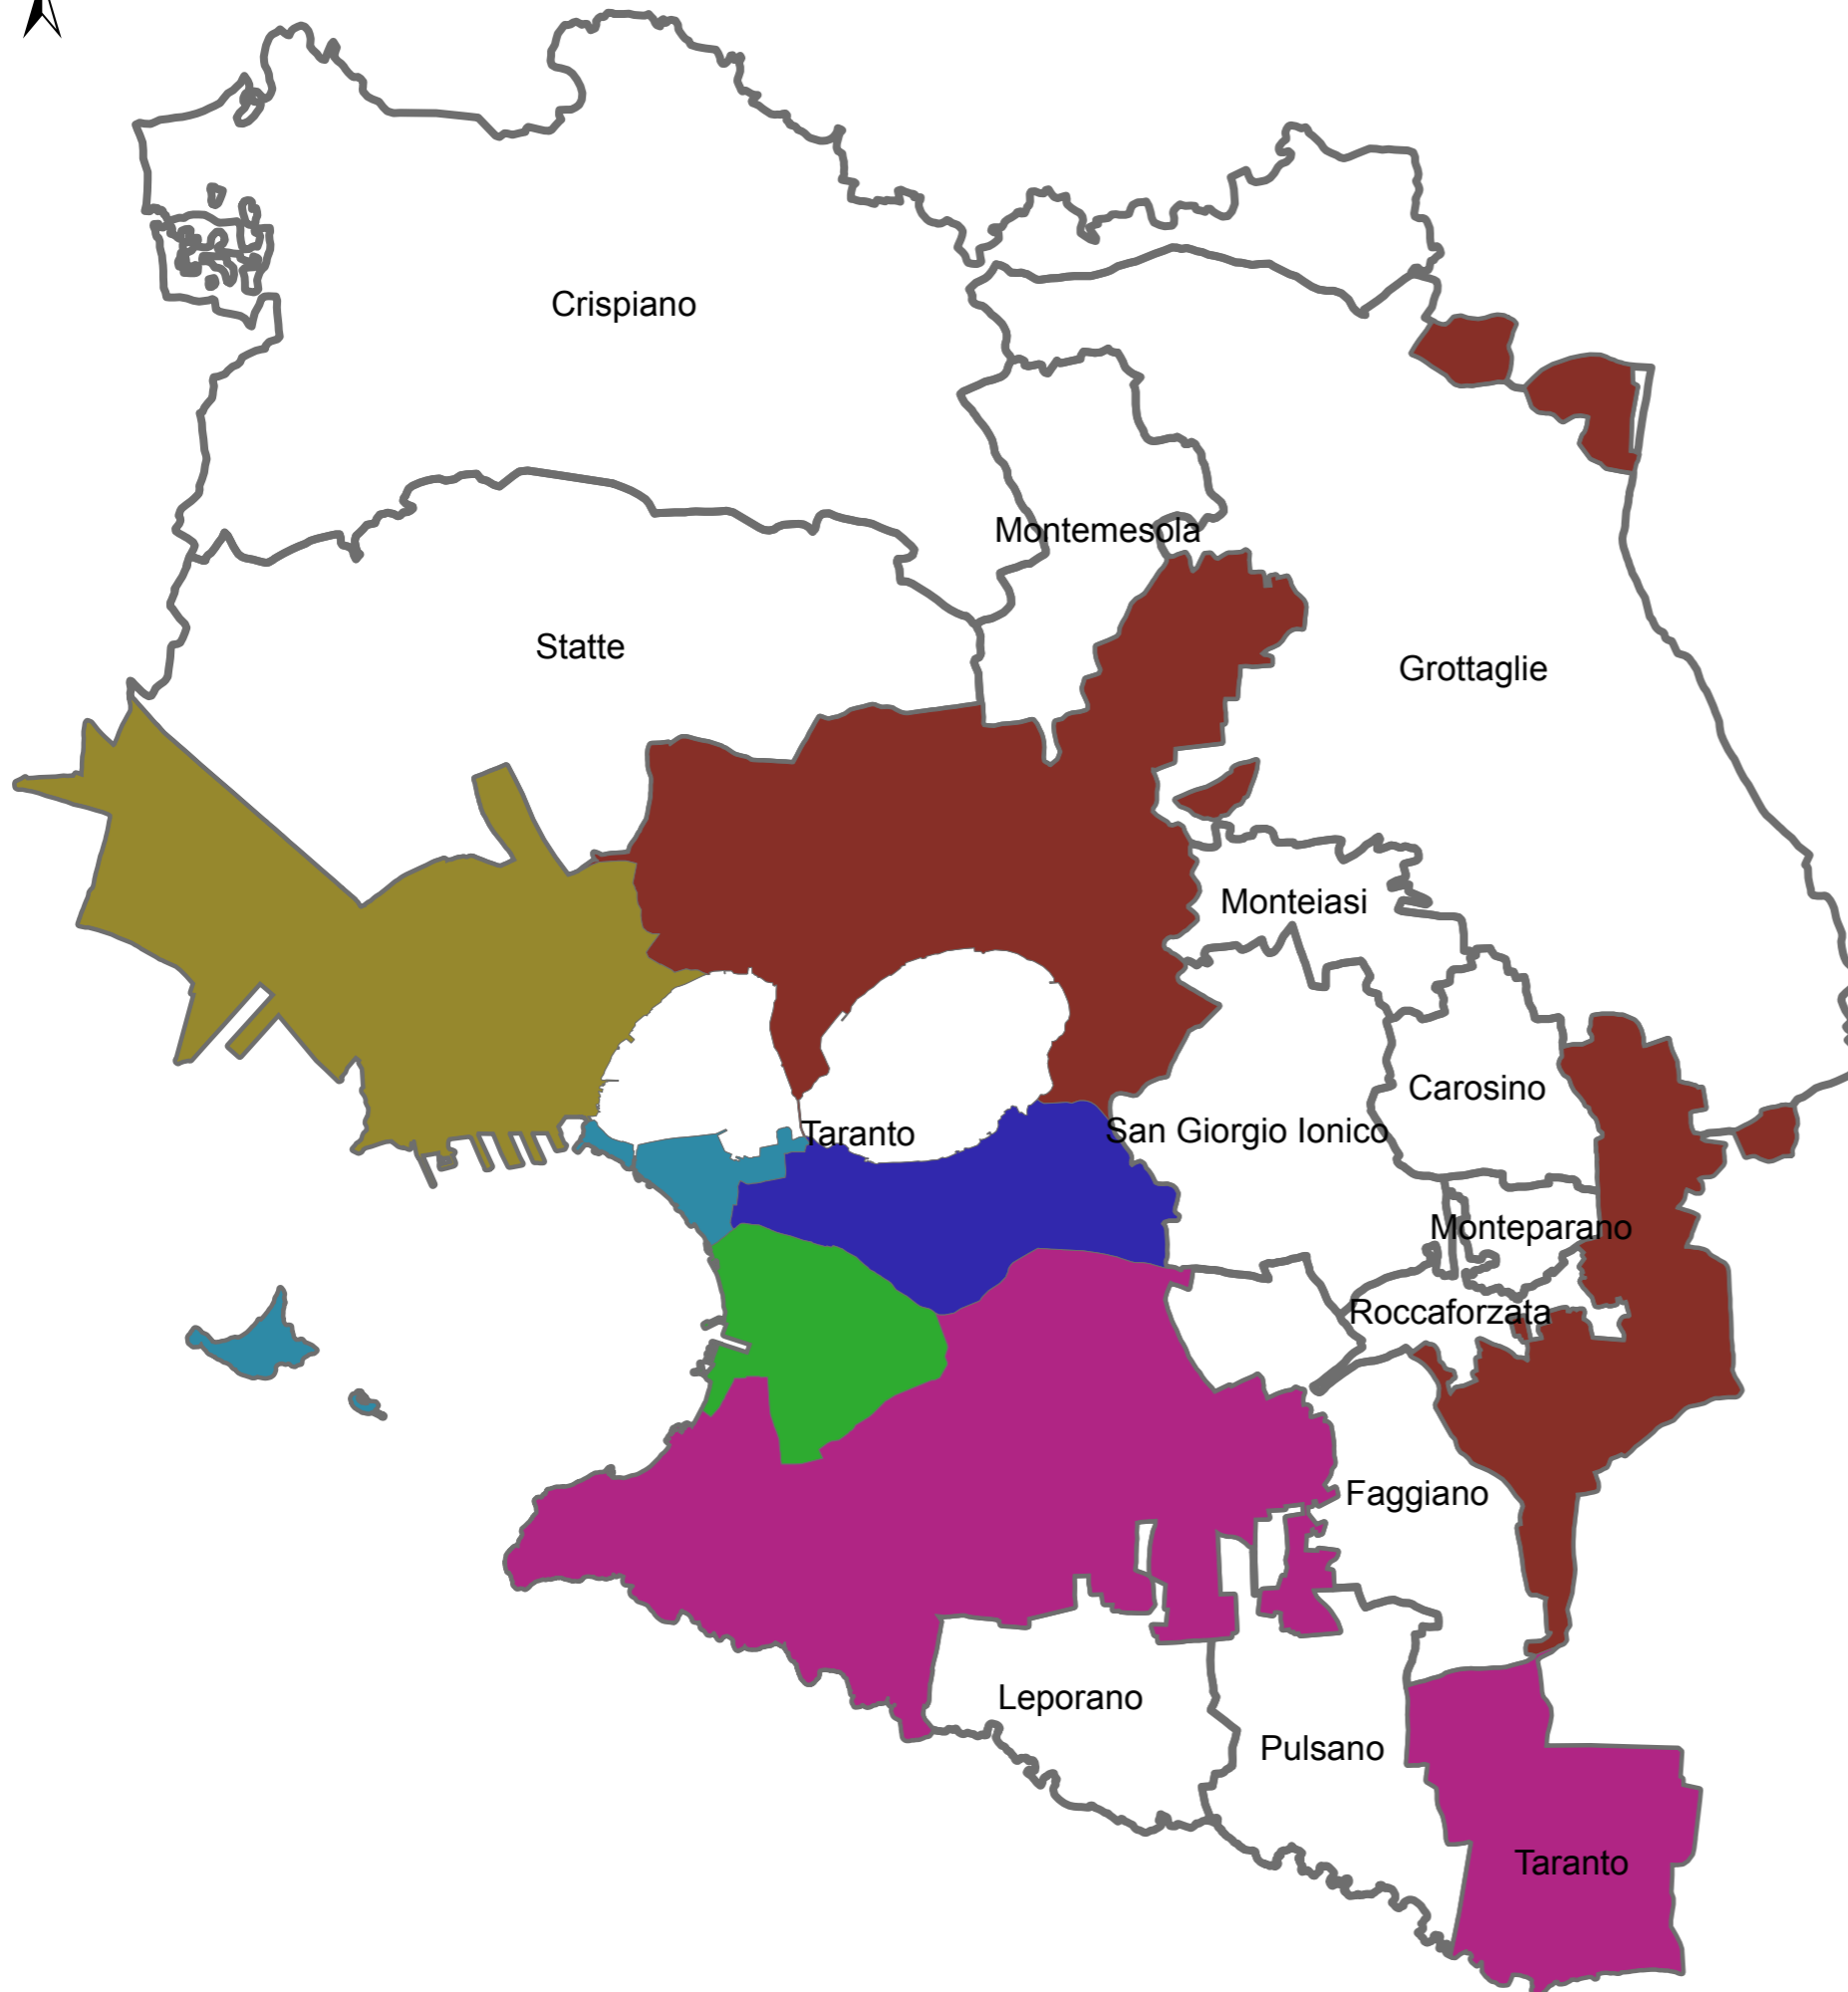

TARANTO - DATI ISTAT 2011 - ABITAZIONI PRESENTI NELLE DIVERSE CIRCOSCRIZIONI

Abitazioni esistenti 2011 ISTAT

-  Città Vecchia-Borgo, 21555
-  Montegranaro-Salinella, 18874
-  Paolo VI, 6201
-  Talsano-San Vito-lama, 20481
-  Tamburi-Lido Azzurro, 6916
-  Tre Carrare-Solito, 16937