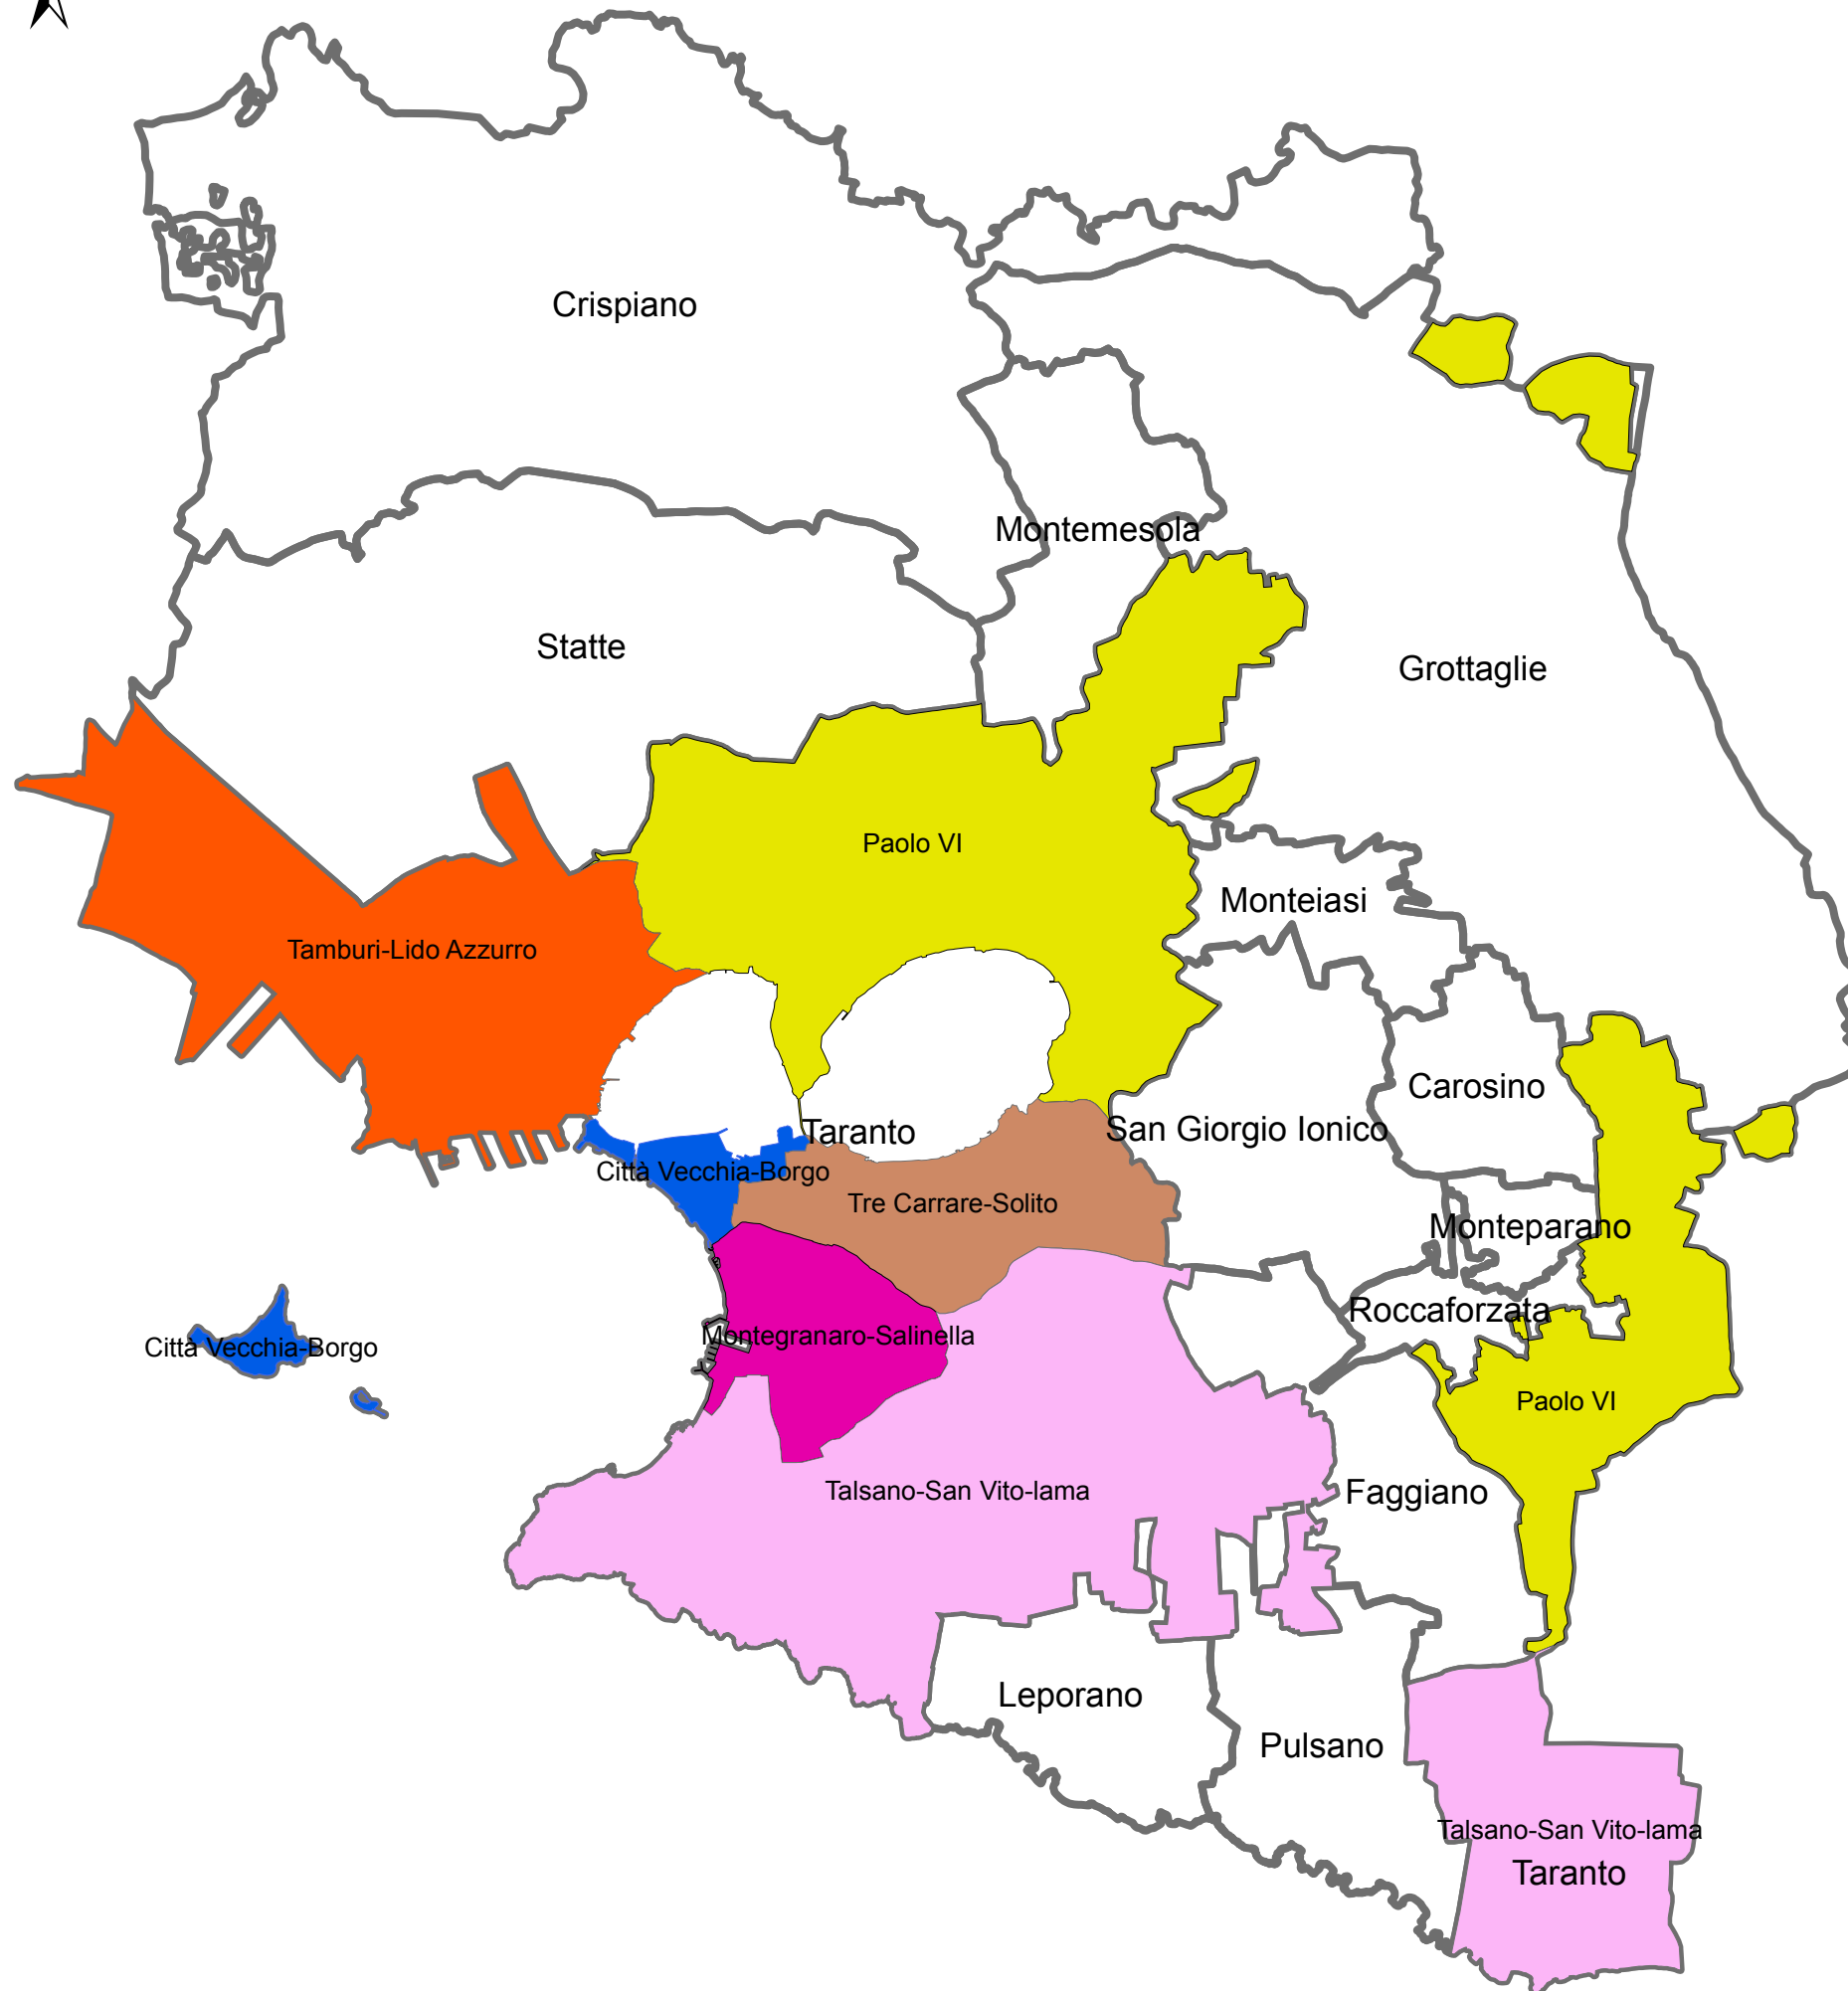

TARANTO - DATI ISTAT 2011 - FAMIGLIE NELLE DIVERSE CIRCOSCRIZIONI

Famiglie residenti 2011 ISTAT

-  Città Vecchia-Borgo, 17463
-  Montegranaro-Salinella, 17674
-  Paolo VI, 5773
-  Talsano-San Vito-lama, 16418
-  Tamburi-Lido Azzurro, 6103
-  Tre Carrare-Solito, 15934